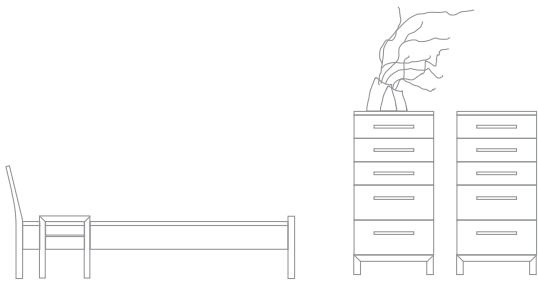

LINO

LINO fängt an, wo Schlafzimmer „von der Stange“ aufhören. Mit pfiffigen Detaillösungen und überzeugender Funktionalität. Alles aus vollmassiver, naturbelassener Kernbuche mit geölter Oberfläche. Man spürt das positive Raumklima. Das Holz der Buche atmet, LINO verspricht eine gute Nacht